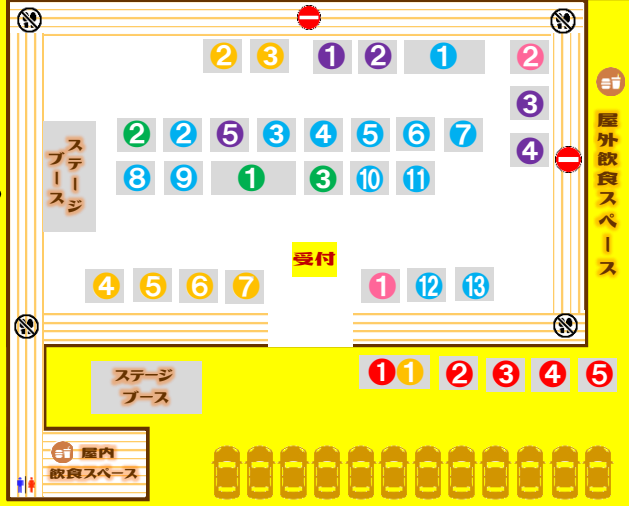

岩手大学
クイズ研究会

一番のものしりは誰だ!?

ふれあいまつりクイズ大会

ゲスト出演

岩手県立大学
ダブルダッチサークル
ROPE A DOPE
ダブルダッチショー&体験会

親子で楽しめる
ワクワクがいっぱい!

ゲストコーナー *タイムテーブル*

- 11:00~ 屋外ステージブース
ダブルダッチショー&体験会
- 11:40~ 屋内ステージブース
一番のものしりは誰だ!?
ふれあいまつりクイズ大会
- 13:00~ 屋外ステージブース
ダブルダッチショー&体験会
- 13:40~ 屋内ステージブース
一番のものしりは誰だ!?
ふれあいまつりクイズ大会

主催 よつばキッチン・La figue

お問合せ 090-8928-2703(よつばキッチン)

●イベントコーナー ●ハンドメイド雑貨 ●フード販売
 ●ワークショップ ●リラクゼーション ●屋外フード

1 東北電力

Web アンケート回答で会場で使用できる 200 円券プレゼント

1 La figue ラフィーグ

ハンドメイド雑貨

お買い物には **マイバッグ** のご持参を♪

アリーナ内は**飲食禁止**です。
ご飲食は飲食スペースをご利用下さい

アリーナ内の**板間**は**土足禁止**です

2 ねっこぼっこBOOK

古本販売・読み聞かせ
手作り雑貨 など

2 ゆくり

和風雑貨・アクセサリー

3 BOB HOUSE

イシヤル刺繍小物